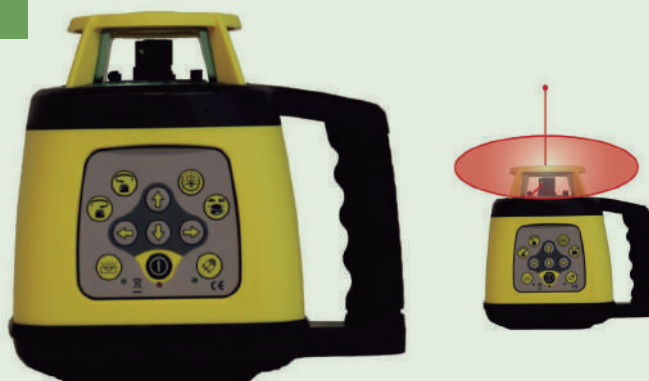

## Niveles láser

**Nivel rotativo de alta precisión vertical/horizontal. Rayo rojo.**

Nivel láser **SETTOP FRE-301** autonivelante

Diámetro 300 m

r.30.395

**565,00 €**

### Características técnicas:

- Alcance con receptor 300 m (diámetro)
- Cinco velocidades de rotación: 0-60-12-300-600 r.p.m.
- Fuente láser: 635 mm
- Distancia operativa control remoto: 20 m
- Impermeable y antipolvo: sí, IP55
- Dimensiones: 150 x 128 x 161 mm
- Peso: 1,5 Kg.
- Baterías recargables.