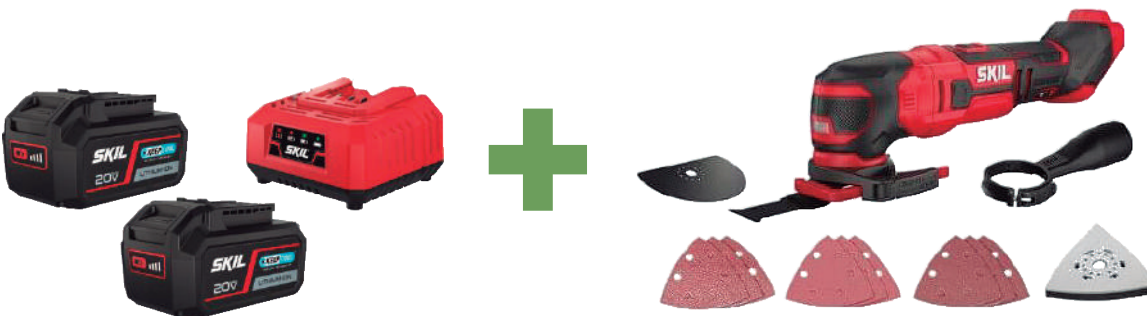

r.10.175
235 €

Kit cargador SKIL
+ 2 baterías

4,0Ah

Multiherramienta SKIL
3620 CA sin accesorios

18V.